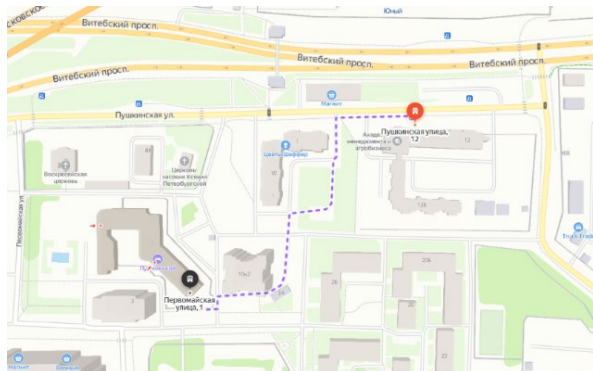

Санкт-Петербург, Пушкинская ул., 12 (5 минутах ходьбы от УГК «Пушкинский»)

Как доехать:

От метро «Купчино» маршрутка № 418,

от метро «Звездная» маршрутка № 479.

В 5 минутах ходьбы ж/д станция «Шушары» Витебского направления

Схема проезда от метро Купчино

Схема прохода от УГК «Пушкинский»

Дополнительная информация об общежитии: <https://ama.spbgau.ru/hotel>