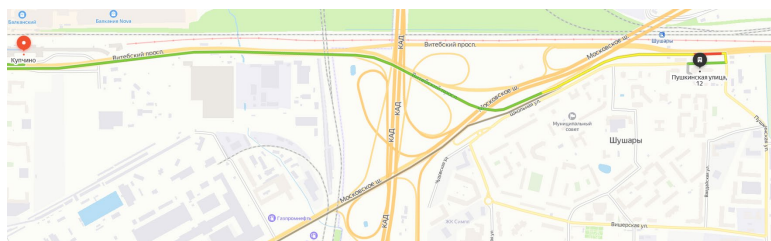

Санкт-Петербург, Пушкинская ул., 12 (5 минутах ходьбы от УГК «Пушкинский»)

Как доехать:

От метро «Купчино» маршрутка № 418,

от метро «Звездная» маршрутка № 479.

В 5 минутах ходьбы ж/д станция «Шушары» Витебского направления

Схема проезда от метро Купчино

Схема прохода от УГК «Пушкинский»

Дополнительная информация об общежитии: <https://ama.spbgau.ru/hotel>